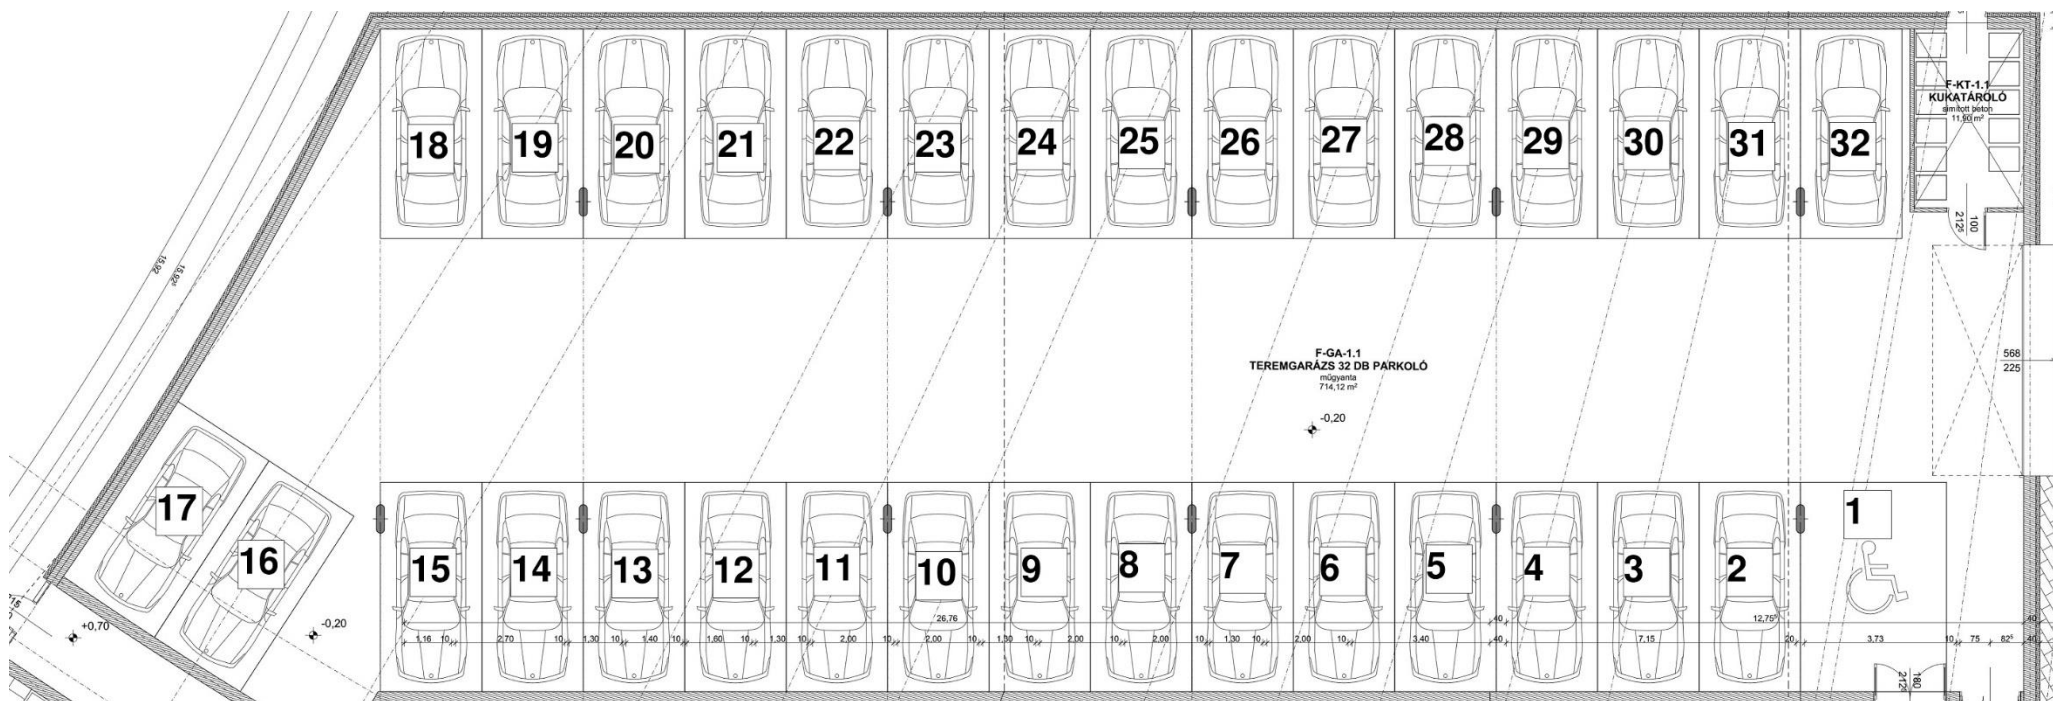

TEREMGARAZS KELETI SZÁRNY

TEREMGARÁZS NYUGATI SZÁRNY

Szárnny	Sorszám	Helyiség	m2	Bruttó ár (Ft)
Nyugat	1	Teremgarázs beálló	12,60	5 000 000
Nyugat	2	Teremgarázs beálló	12,60	5 000 000
Nyugat	3	Teremgarázs beálló	12,60	5 000 000
Nyugat	4	Teremgarázs beálló	12,60	5 000 000
Nyugat	5	Teremgarázs beálló	12,60	5 000 000
Nyugat	6	Teremgarázs beálló	12,60	5 000 000
Nyugat	7	Teremgarázs beálló	12,60	5 000 000
Nyugat	8	Teremgarázs beálló	12,60	5 000 000
Nyugat	9	Teremgarázs beálló	12,60	5 000 000
Nyugat	10	Teremgarázs beálló	12,60	5 000 000
Nyugat	11	Teremgarázs beálló	12,60	5 000 000
Nyugat	12	Teremgarázs beálló	12,60	5 000 000
Nyugat	13	Teremgarázs beálló	12,60	5 000 000
Nyugat	14	Teremgarázs beálló	12,60	5 000 000
Nyugat	15	Teremgarázs beálló	12,60	5 000 000
Nyugat	16	Teremgarázs beálló	12,60	5 000 000
Nyugat	17	Teremgarázs beálló	12,60	5 000 000
Nyugat	18	Teremgarázs beálló	12,60	5 000 000
Nyugat	19	Teremgarázs beálló	12,60	5 000 000
Nyugat	20	Teremgarázs beálló	12,60	5 000 000
Nyugat	21	Teremgarázs beálló	12,60	5 000 000
Nyugat	22	Teremgarázs beálló	12,60	5 000 000
Nyugat	23	Teremgarázs beálló	12,60	5 000 000
Nyugat	24	Teremgarázs beálló	12,60	5 000 000
Nyugat	25	Teremgarázs beálló	12,60	5 000 000
Nyugat	26	Teremgarázs beálló	12,60	5 000 000
Nyugat	27	Teremgarázs beálló	12,60	5 000 000
Nyugat	28	Teremgarázs beálló	12,60	5 000 000
Nyugat	29	Teremgarázs beálló	12,60	5 000 000
Nyugat	30	Teremgarázs beálló	12,60	5 000 000
Nyugat	31	Teremgarázs beálló	12,60	5 000 000
Nyugat	32	Teremgarázs beálló	12,60	5 000 000